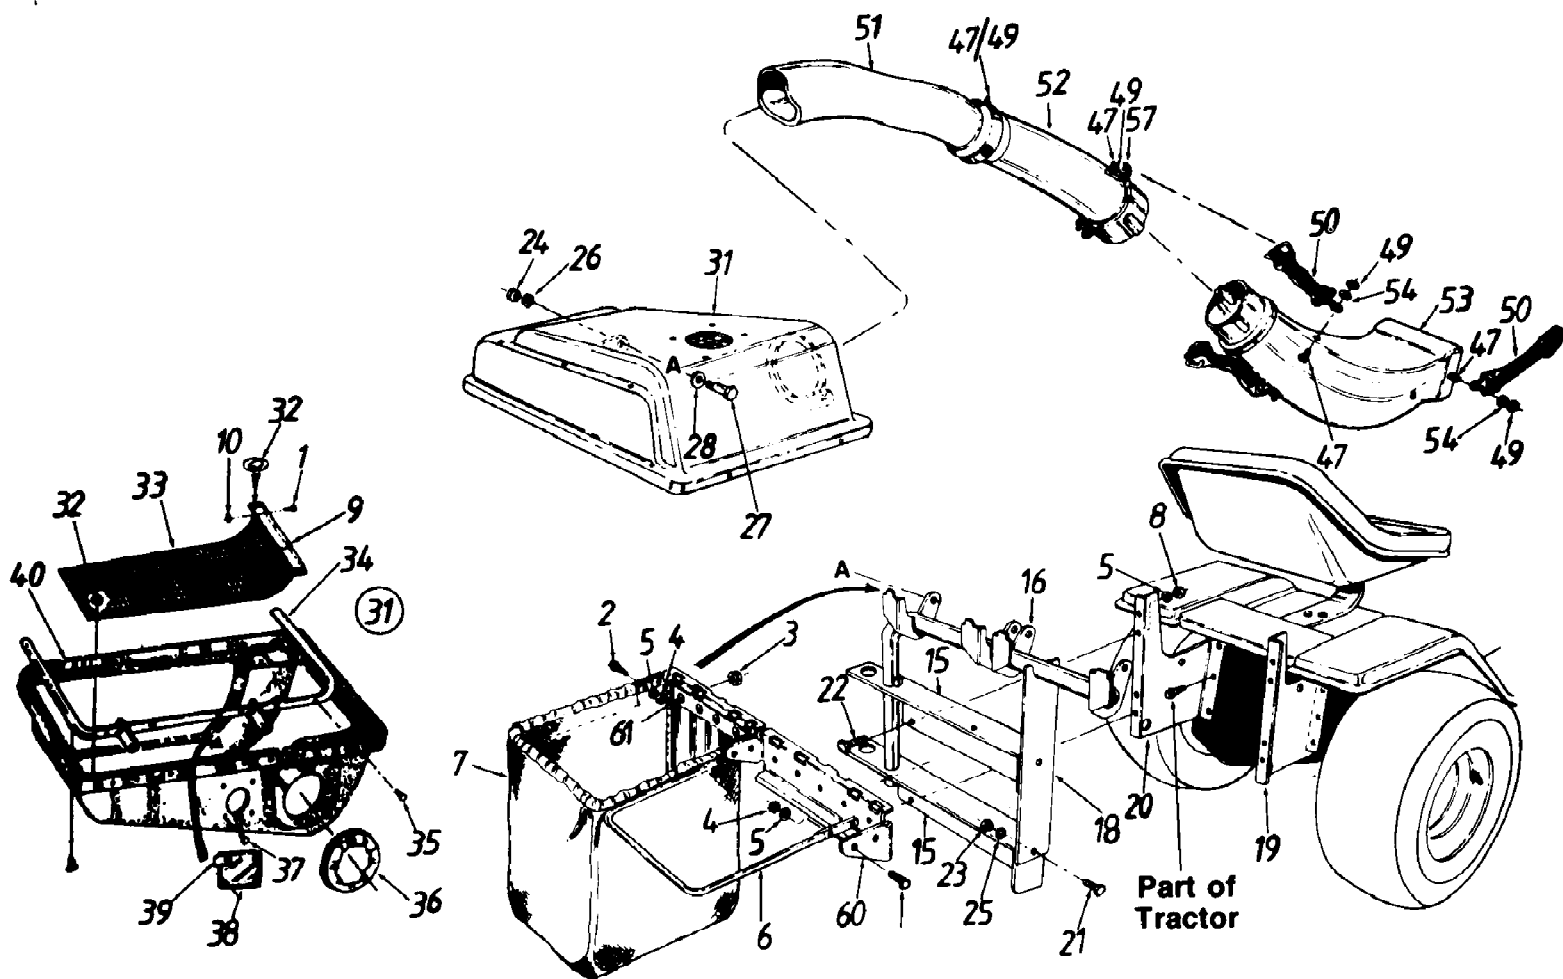

190-063-190 Twin Bag Grass Collector (1991)  
Grass Collector Twin Bag

190-063-190 Twin Bag Grass Collector (1991)  
Grass Collector Twin Bag

Page 2 of 2

Ref #	Part Number	Qty	S/P/F	Description
1	728-0123	1	S	Pop Rivet .188 Dia.
2	710-0412	1	/P	Hex Bolt 1/4-28 x .75"
3	712-0272	1	/P	Hex Sems Nut #10-24 Thd.
4	712-0138	1	S	Hex Nut 1/4-28 Thd.
5	736-0329	1	S	L-Wash. 1/4" I.D.
6	749-0701	1	S	Catcher Bag Frame
7	764-0221	1	S	Grass Catcher Bag
8	712-0287	1	S	Hex Nut 1/4-20 Thd.
9	16595A	1		Screen Mtg. Brkt.
10	736-0400	1	S	Flat Wash. 1/4" I.D.
15	16587A	1	S	Catcher Support Tube Mtg. Brkt.
16	16588	1	S	Catcher Support Tube Ass'y.
18	16593	1	S	Catcher Latch and Support Brkt.
19	16610B	1	S	Grass Catcher Support Brkt.- 0 R.H.
20	16611B	1	S	Grass Catcher Support Brkt.- 0 L.H.
21	710-0118	1	S	Hex Bolt 5/16-18 x .75"
22	710-0751	1	/P	Hex Bolt 1/4-20 x .62" Lg.- 0 Grade 5
23	712-0267	1	S	Hex Nut 5/16-18 Thd.
24	712-0798	1	/P	Hex Nut 3/8-16 Thd.
25	736-0119	1	S	L-Wash. 5/16" I.D.
26	736-0169	1	S	L-Wash. 3/8" I.D.
27	738-0380	1	S	Shld. Bolt 3/8-16 x .50" Dia.
28	736-0253	1	S	Bell-Wash. .505" I.D. x 1.0" O.D.
31	16594A	1		Grass Catcher Cover Ass'y.
32	726-0258	1		Twist Fastener
33	723-0382A	1	S	Screen
34	16596	1	S	Hinge Brkt. Ass'y.
35	710-0776A	1	S	Hex AB-Tap Scr. 1/4 x .62"
36	723-0412	1	/P	Seal
37	710-0351	1	/P	Truss Mach. B-Tap Scr. #10 x .5" Lg.
38	731-0824A	1	/P	Plastic Plate
39	726-0244	1	S	Speed Nut
40	731-0821A	1		Grass Catcher Cover
47	710-0289	1	S	Hex Bolt 1/4-20 x .51'
49	712-0324	1	/P	Hex Ins. L-Nut 1/4-20 Thd.
50	723-0383	1	S	Retainer Strap Ass'y.
51	731-0825	1		Catcher Elbow
52	731-0826	1	S	Catcher Tube
53	731-0827A	1	S	Discharge Chute
54	736-0175	1	S	L-Wash. .27" I.D.
57	16606	1	S	Retainer Hook Brkt.
60	16591	1	S	Bag Frame Hanger Brkt.
61	710-0473	1	/P	Truss Mach. Scr. #10-24 x .5" Lg.